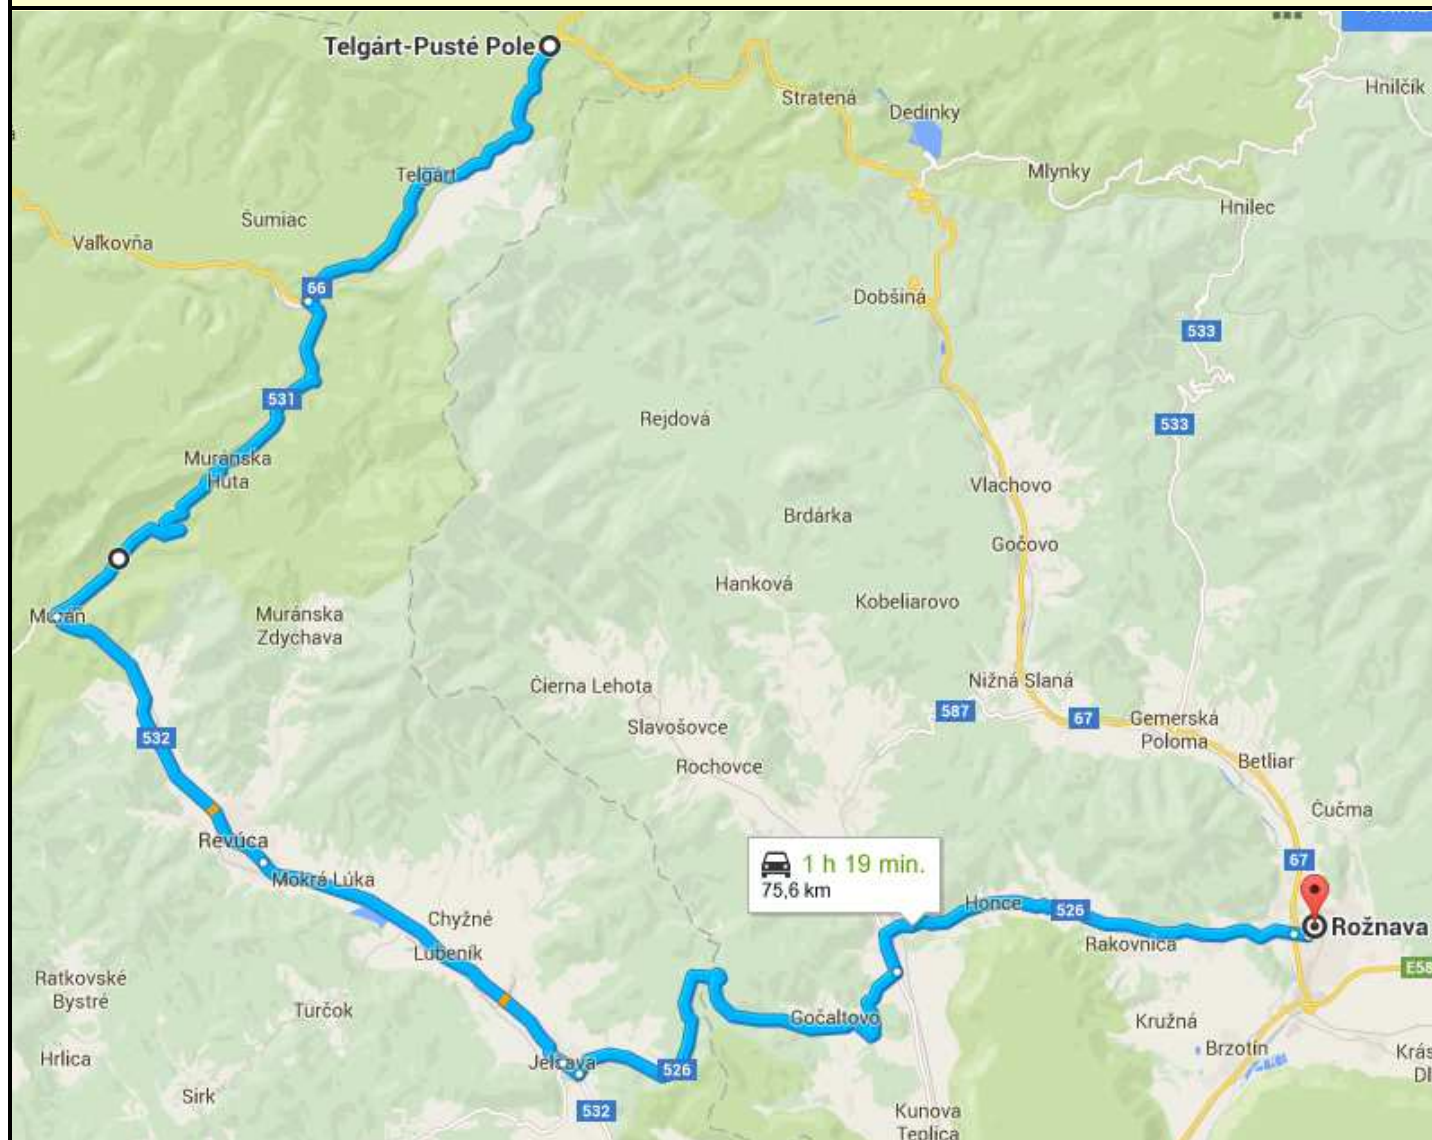

# Obchádzková trasa

## PUSTÉ POLE – ROŽŇAVA

- ↑ Zamierte na juhozápad na Cesta 66.  
11,9 km
- ↶ Odbočte doľava smerom na Cesta 531  
14,2 km
- ↑ Pokračujte rovno na Cesta 532.  
9,6 km
- 📍 Z kruhového objazdu zídte zjazdom 2. na Milana Rastislava Štefánika/Cesta 532.  
📍 Pokračujte na Cesta 532  
10,6 km
- ↑ Pokračujte na Teplická cesta/Cesta 526  
📍 Pokračujte na Teplická cesta  
550 m
- ↶ Odbočte doľava smerom na Teplická cesta/Cesta 526  
📍 Pokračujte na Cesta 526  
14,9 km
- ↶ Mierne doľava smerom na Teplická/Cesta 526  
📍 Pokračujte na Cesta 526  
13,3 km