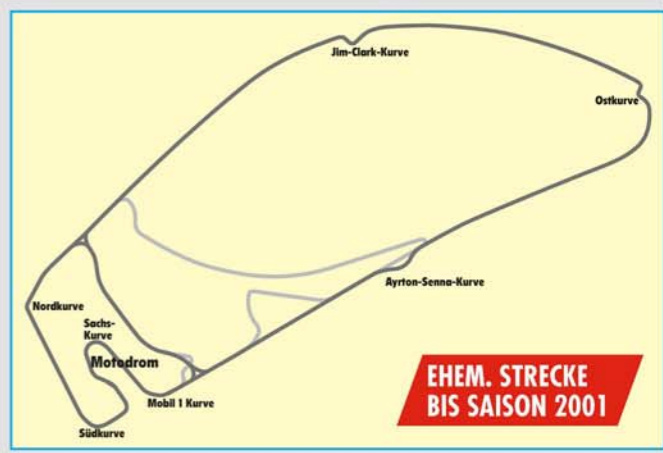

In dieser Serie momentan erhältlich:
Nürburgring ISBN 987-3-86704-102-7

© WAY OK ...wegweisend, D-70565 Stuttgart, Tel.: 49 711 22 29 57 67, www.way-ok.de

Diese Karten sind individuell gestaltet auf Wunsch auch mit Ihrer Standortkennzeichnung/Logo in der Karte erhältlich. Ein maßgeschneidertes Angebot hierfür erhalten Sie bei:
Way OK ...wegweisend, Stuttgart, Tel.: 0711 / 22 29 57 67

**EHEM. STRECKE
BIS SAISON 2001**