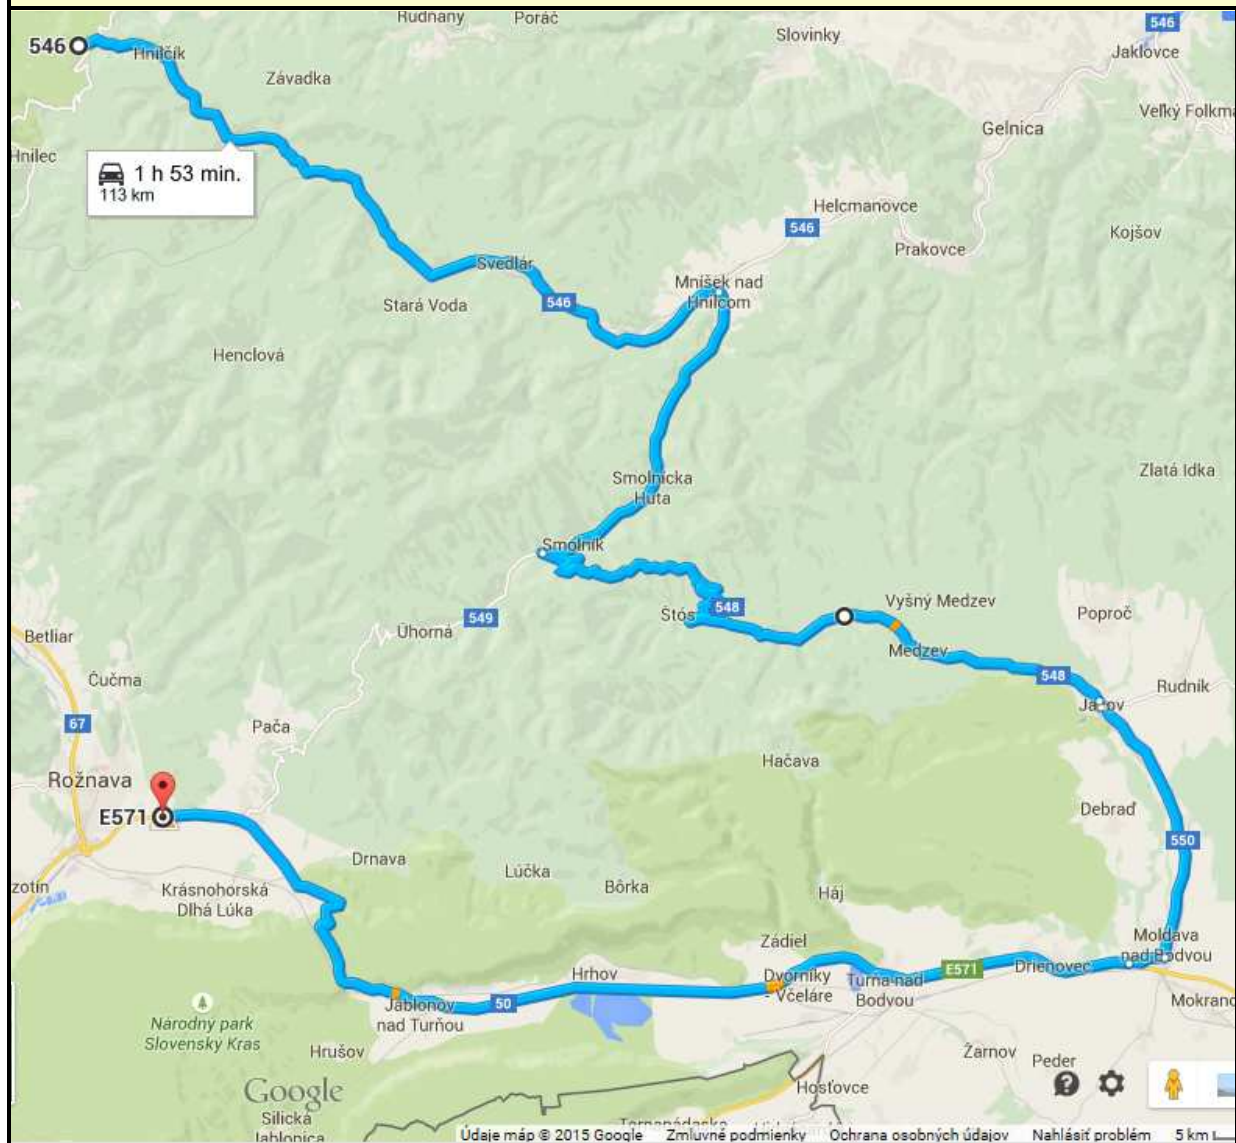

Obchádzková trasa

HNILČÍK – ROŽŇAVA

V mieste Moldava nad Bodvou choďte po Cesta 546, Cesta 549 a Cesta 548 na Rožňavská/Cesta 50/E571/E58

1 h 23 min. (76,0 km)

↑ Zamierte na východ na Cesta 546.

26,8 km

↑ Pokračujte rovno na Cesta 549.

11,7 km

↙ Odbočte doľava smerom na Cesta 548

26,9 km

↑ Pokračujte na Hlavná

190 m

↙ Odbočte doľava smerom na Cesta 548

94 m

↗ Odbočte doprava smerom na Hlavná/Cesta 550

i Pokračujte na Cesta 550

9,1 km

↗ Odbočte doprava smerom na Rožňavská/Cesta 550

1,2 km

↗ Odbočte doprava smerom na Rožňavská/Cesta 50/E571/E58

i Pokračujte na Cesta 50/E571/E58